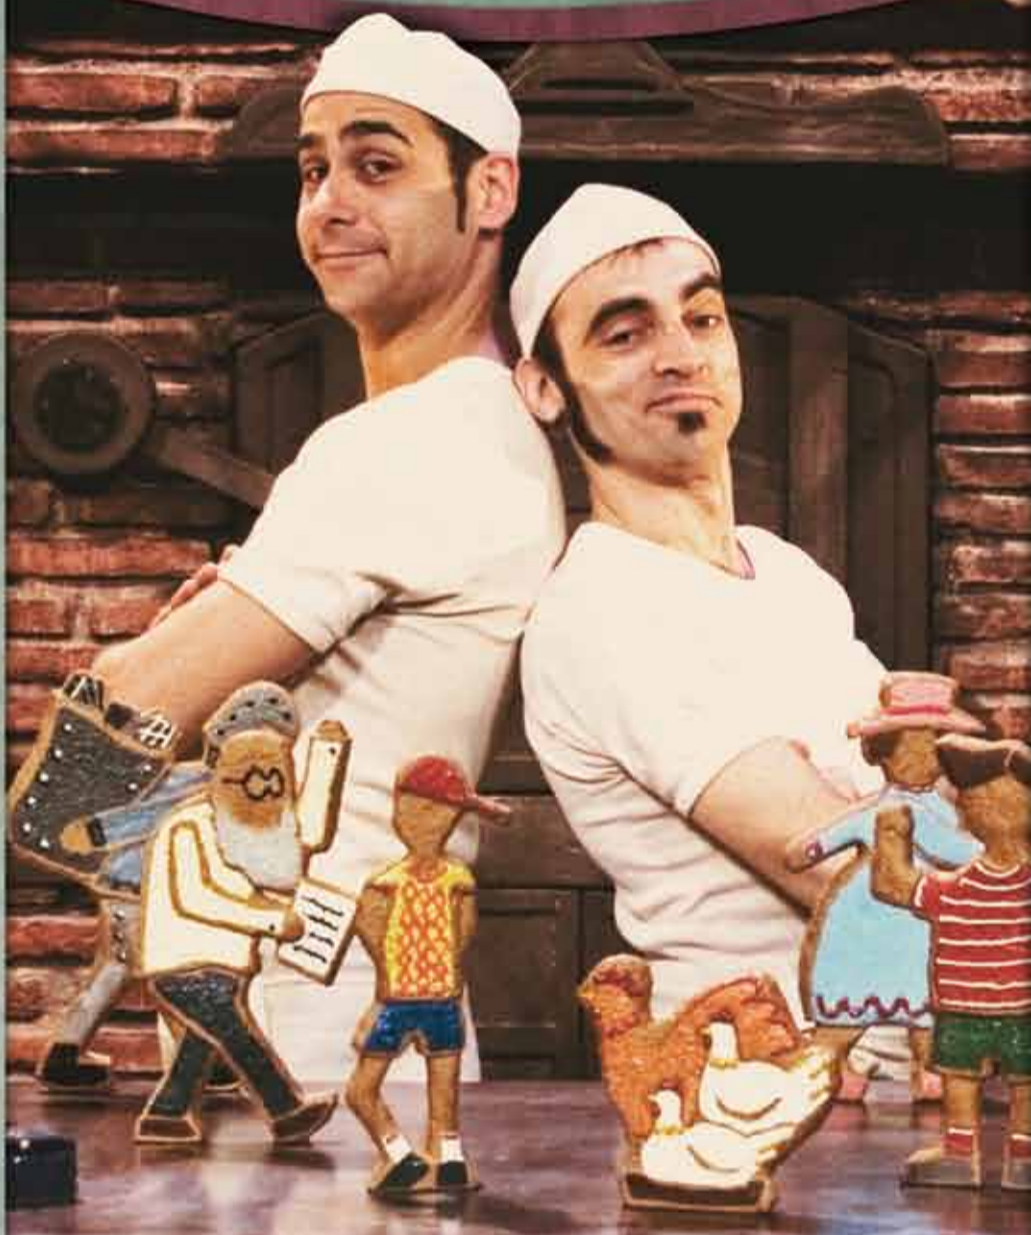

CLOWNX TEATRE
PRESENTA

El Forn del Lleó.

CLOWNX
TEATRE

www.clownxteatre.com

Amb el suport de

Companyia associada a

Generalitat de Catalunya
Institut Català
de les Indústries Culturals

ajuntament de
MONTMELÓ